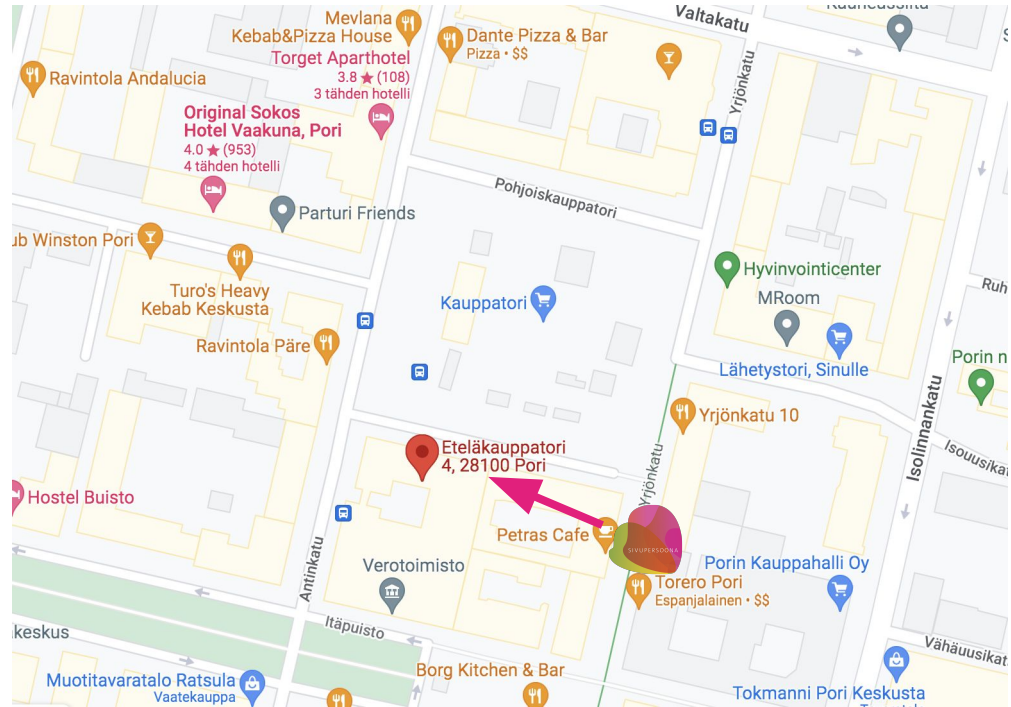

Löydät meidät Porissa Kauppatorin laidalta,
Torilinnasta.

Käynti tiloihin tapahtuu A-rapun ovesta R-Kioskin
sisäänkäynnin oikealta puolelta. Ala-aulasta löytyvällä
hissillä, sekä portaita pääset toiseen kerrokseen
toimitiloihimme.

Eteläkauppatori 4 A
2. krs
28100 Pori

SIVUPERSOONA

RAJATTOMAN KOMMUNIKAATION
#MAHDOLLISTAJAT