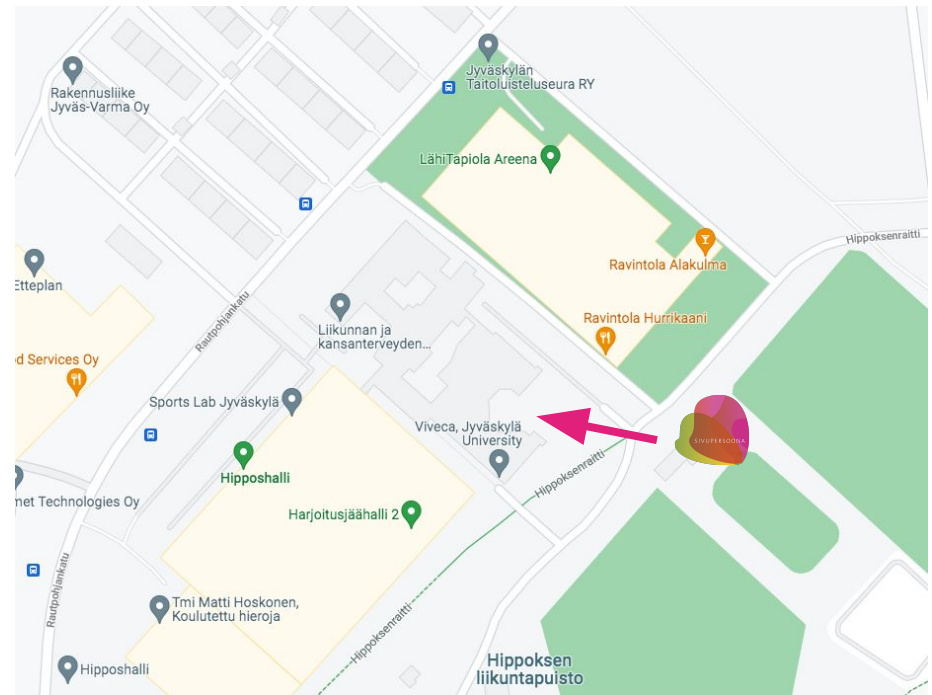

Löydät meidät Jyväskylässä Rautpohjasta, Viveca-rakennuksesta.

Käynti rakennukseen Hippoksenraitin puolelta. Ala-aulassa oikealta löytyvällä B-hissillä pääset viidenteen kerrokseen toimitiloihimme.

Lähistöllä on runsaasti ilmaista parkkitilaa, mutta muistathan käyttää parkkikiekkoa.

Rautpohjankatu 8 (Hippoksenraitti)
5. krs, B-hissi,
40700 Jyväskylä

SIVUPERSOONA

RAJATTOMAN KOMMUNIKAATION
#MAHDOLLISTAJAT